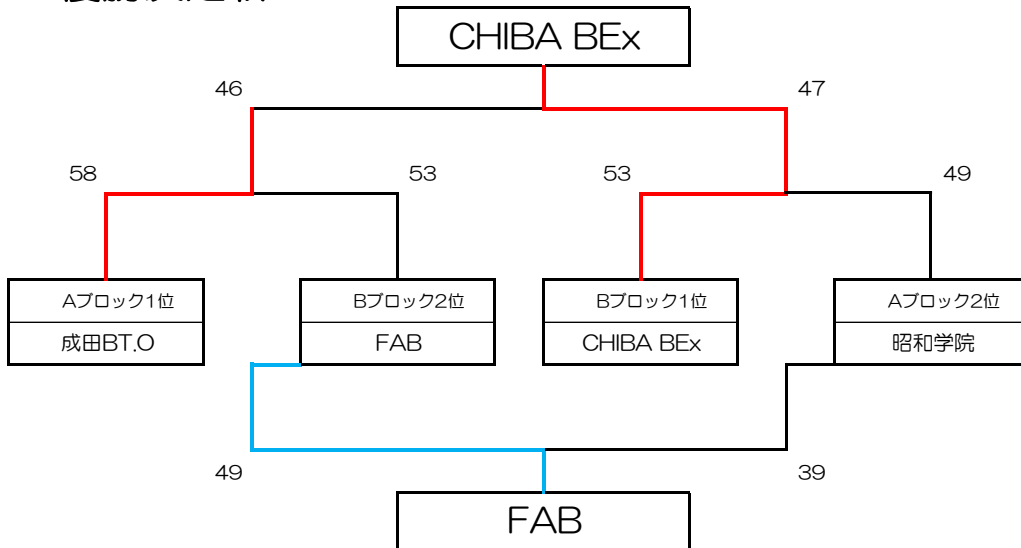

《Bブロック対戦結果》

試合順 時間	チーム	結果	チーム
① 8:50	CHIBA BEx	31 - 19	FAB
② 9:35	H4H	47 - 22	君津クラブ
③ 10:20	LEOVISTA	19 - 37	CHIBA BEx
④ 11:05	君津クラブ	29 - 38	FAB
⑤ 11:50	LEOVISTA	5 - 40	H4H
⑥ 12:35	君津クラブ	32 - 41	CHIBA BEx
⑦ 13:30	君津クラブ	36 - 38	LEOVISTA
⑧ 14:15	FAB	43 - 39	H4H
⑨ 15:10	FAB	23 - 11	LEOVISTA
⑩ 15:55	CHIBA BEx	23 - 17	H4H

第22回 アクアカップ結果（2日目／女子順位決定戦）

【開催日・会場】2024年2月25日（日）君津市民体育館

【試合方式】フルゲーム（8分-2分-8分 [7分] 8分-2分-8分）

《優勝決定戦》

《順位決定戦》

《交流戦》

《最終順位》

1位	CHIBA BEx	6位	かずさマジック
2位	成田BT.O	7位	Bloom
3位	FAB	8位	LEOVISTA
4位	昭和学院	9位	B.Queen
5位	H4H	10位	君津クラブ